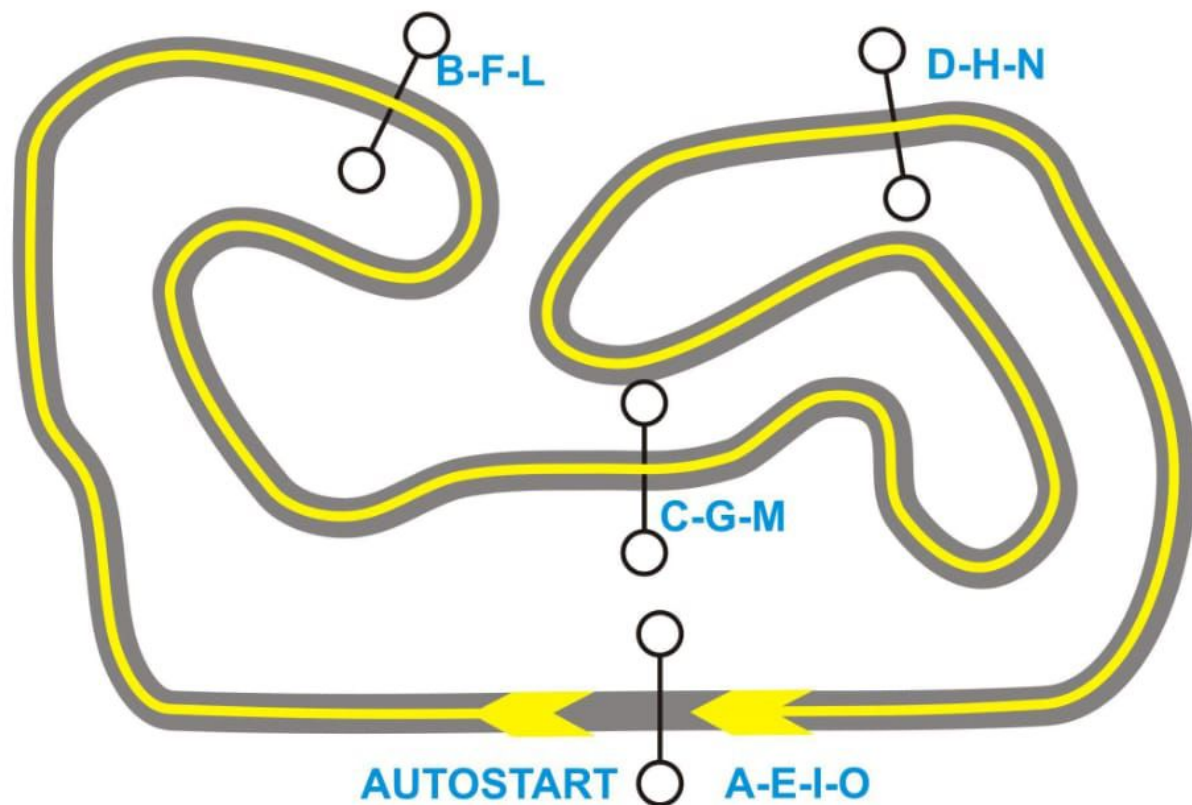

CLUB AUTO E MOTO D'EPOCA
F. SARTARELLI
TRAPANI

TUTTI IN PISTA

classiccandsportcarday

Prove 3^a manche

SETTORE	DISTANZA	TEMPO
A-B	370	31
B-C	290	32
C-D	290	36
D-E	280	28
E-F	370	28
F-G	290	33
G-H	290	35
H-I	280	29
I-L	370	30
L-M	290	30
M-N	290	34
N-O	280	28

3 SESSIONI
DI PROVE

CLUB AUTO E MOTO D'EPOCA
F. SARTARELLI
TRAPANI

TUTTI IN PISTA

classicandsportcarday

Prove 2[^] - 3[^] manche

3 SESSIONI
DI PROVE