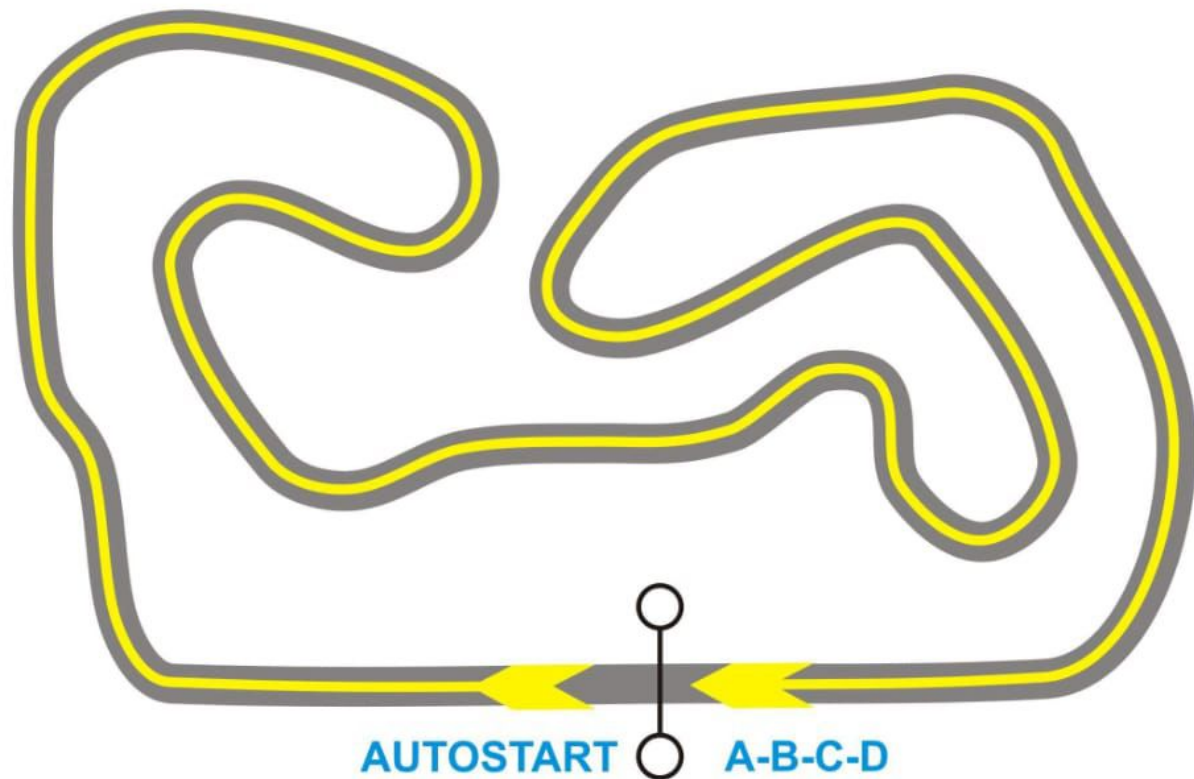

CLUB AUTO E MOTO D'EPOCA
F. SARTARELLI
TRAPANI

TUTTI IN PISTA

classiccandsportcarday

Prove 3^a manche

SETTORE	DISTANZA	TEMPO
A-B	370	31
B-C	290	32
C-D	290	36
D-E	280	28
E-F	370	28
F-G	290	33
G-H	290	35
H-I	280	29
I-L	370	30
L-M	290	30
M-N	290	34
N-O	280	28

3 SESSIONI
DI PROVE

CLUB AUTO E MOTO D'EPOCA
F. SARTARELLI
TRAPANI

TUTTI IN PISTA

classicandsportcarday

Prove 2[^] - 3[^] manche

3 SESSIONI
DI PROVE